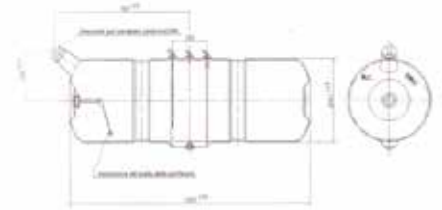

## Depósitos de gasoil

Ref. Trapaco	Descripción	Largo (mm)	Capacidad	Peso (Kg)
60.181050140	deposito de gasoil redondo	1400	240Lts.	11

Ref. Trapaco	Descripción	Largo (mm)	Capacidad	Peso (Kg)
60.181041142	deposito con dos bocas	1400	240Lts.	17,1