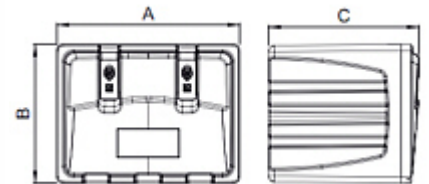

Cajones Vertigo

Ref. Trapaco	Ancho A (mm)	Alto B (mm)	Fondo C (mm)	Peso (kg)
80.445025020	1000	500	470	15
80.445025033	800	450	470	11,5
80.445025060	700	450	470	10,5
80.445025083	600	450	470	9,2
80.445025103	500	350	400	6,2
80.445025115	400	350	400	5,7
80.075008002	Cerradura completa cajón vértigo