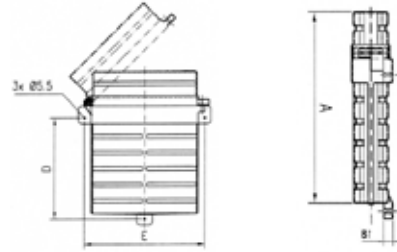

Porta documentos

Ref. Trapaco	Descripción	Ancho A (mm)	Fondo B (mm)	Ancho C (mm)
60.106827360	cuadrado	360	76	305