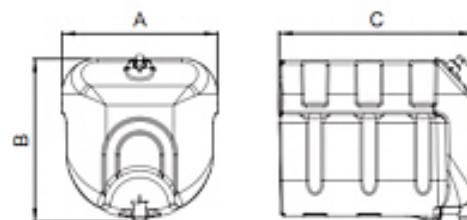

Bidón agua cuadrado con jabonera

Ref. Trapaco	Descripción	Ancho A (mm)	Alto B (mm)	Fondo C (mm)
80.525015030	30lts. negro	350	360	430
80.525020050	50lts. negro	360	380	450
80.525515010	30lts. blanco	350	360	430
80.525730010	30lts. gris	350	360	430
80.050902008	Dosificador jabón LAGO bote completo			
80.050902009	Grifo para bidón de agua 30/50lts.			
80.311626001	Kit soporte 30/50