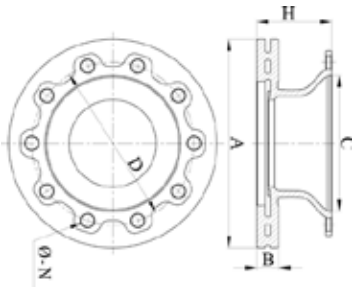

Discos MAN

Ref. Trapaco	Ref. original	A	B	C	H	D	taladros
57.036.104-00A	81508030009 81508030014	438	45	200	135	235	10 / M16x1,5

Ref. Trapaco	Ref. original	A	B	C	H	D	taladros
70.070202	81508030040 81508030023 81508030031 81508030038	432	45	196	130	168	12 / D19

Ref. Trapaco	Ref. original	A	B	C	H	D	taladros
57.036.122-00A	81508030041	432	45	208	135	235	10 / M16x1,5

Ref. Trapaco	Ref. original	A	B	C	H	D	taladros
57.036.109-00A	81508030026	330	34	135	104	158	10 / M14x1,5

Ref. Trapaco	Ref. original	A	B	C	H	D	taladros
57.036.119-00A	81508030028 81508030048	432	45	135	208	235	10 / M16x1,5