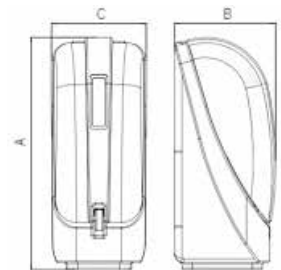

Porta extintor oval

Ref. Trapaco	Descripción	Alto A (mm)	Fondo B (mm)	Ancho C (mm)	Peso (kg)
80.495618010	6 kg rojo/negro	600	300	250	3,85
80.495618015	9/12 kg rojo/negro	750	350	300	5,2