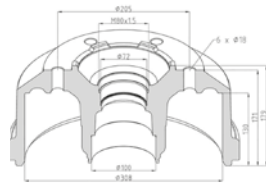

Ref. Trapaco	Ref. original	A	B	C	H	D	taladros
71.001032	3854230301	410	172	298	248	335	10 / D23

Ref. Trapaco	Ref. original	A	B	C	H	D	taladros
71.001033	3854230501	410	172	298	295	335	10 / D23

Ref. Trapaco	Ref. original	A	B	C	H	D	taladros
57.016.458-00A	6733560302 6733561202	308			293		6 / D18 8 / M12