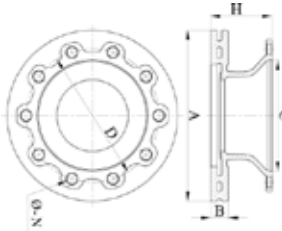

Discos Iveco

Ref. Trapaco	Ref. original	A	B	C	H	D	taladros
57.026.658-10A	1908729 1907631 1908614 7173317 7180111	430	50	170	102	195	12 / M16x2