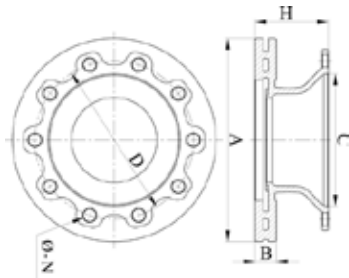

Discos Kassbohrer - Setra

Ref. Trapaco	Ref. original	A	B	C	H	D	taladros
70.070801	179241111131						
	179241111130	406	48	194	175	215	10 / M16x1,5
	11351605