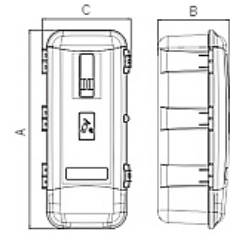

Porta extintor recto

Ref. Trapaco	Descripción	Alto A (mm)	Fondo B (mm)	Ancho C (mm)	Peso (kg)
80.496623010	6 kg rojo/negro	620	260	310	4,1
80.496623013	6/9 kg rojo/negro	690	260	310	4,6
80.496623015	9/12 kg rojo/negro	770	260	310	4,9