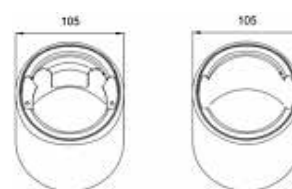

Antirrobo gasoil

Ref. Trapaco	Descripción
80.580320045	antirrobo gasoil Kockon 105
80.824512015	antirrobo Kockon M2 80 XL PL-CAP
80.581623045	antirrobo gasoil Kockon 105 rebajado con tapón