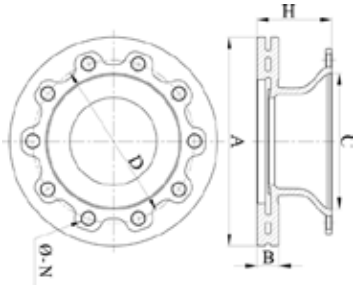

Discos MERCEDES

Ref. Trapaco	Ref. original	A	B	C	H	D	taladros
57.016.295-00A	9424212112 9424211212 9424210912	430	45	211	132,5	238	10 / M14x1,5

Ref. Trapaco	Ref. original	A	B	C	H	D	taladros
70.070102	3564211012 3564210312 3564211212	438	45	195,1	135	235	10 / M14x1,5

Ref. Trapaco	Ref. original	A	B	C	H	D	taladros
70.070103	9754210212	377	45	168	134	138	14 / D14,5

Ref. Trapaco	Ref. original	A	B	C	H	D	taladros
57.016.666-00A	9754230612 9754230312	377	45	176	138,5	201	8 / M14x1,5