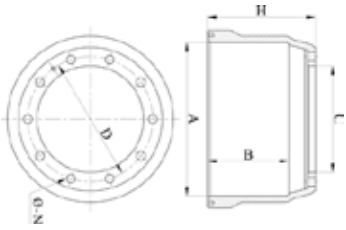

Tambores Leciñena

Ref. Trapaco	Ref. original	A	B	C	H	D	taladros
71.000200	312030	411	217,5	280	255	335	10 / D23,5

Ref. Trapaco	Ref. original	A	B	C	H	D	taladros
71.000201	312612	411	217,5	280	255	335	10 / D26