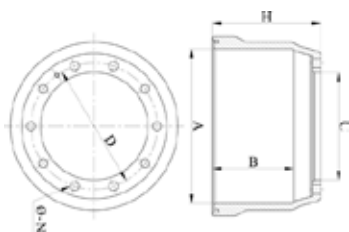

Tambores R.O.R.

Ref. Trapaco	Ref. original	A	B	C	H	D	taladros
71.001034	21021114 21021114A 21020038 21021164 21023064	419,1	230	282,6	272	335	10 / D24,5