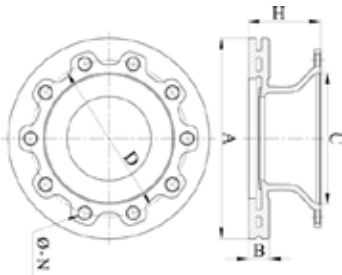

Discos R.O.R.

Ref. Trapaco	Ref. original	A	B	C	H	D	taladros
57.266.001-00A	21224263	378	45	225	150	275	8 / D24,5

Ref. Trapaco	Ref. original	A	B	C	H	D	taladros
83.069030	21225115	378	45	222	150	250	10 / M16x2