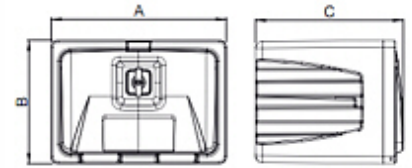

Cajones Black Dog

Ref. Trapaco	Ancho A (mm)	Alto B (mm)	Fondo C (mm)	Peso (kg)
80.445055020	1000	500	470	15
80.445055033	800	450	470	11,5
80.445055060	700	450	470	10,5
80.445055083	600	450	470	9,2
80.445055115	400	350	400	5,7
80.050904025	Cerradura para cajón Black Dog			9,00€