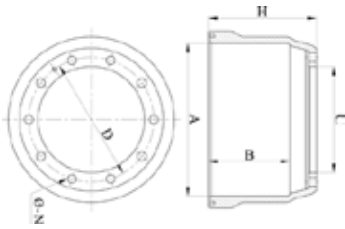

Tambores Fruehauf - SMB

Ref. Trapaco	Ref. original	A	B	C	H	D	taladros
71.005700	21304	419	193	290	218	335	6 / D21