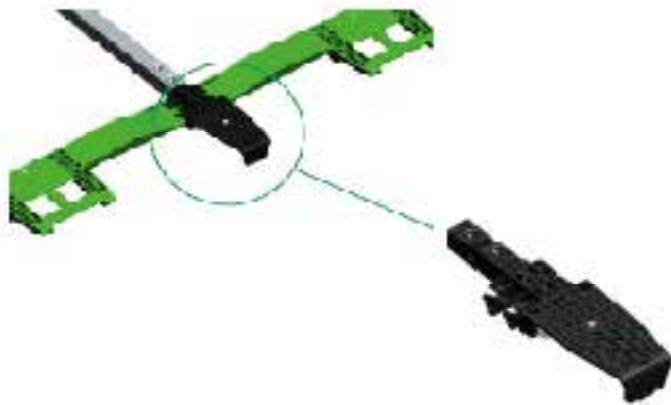

Edscha Trailer Systems