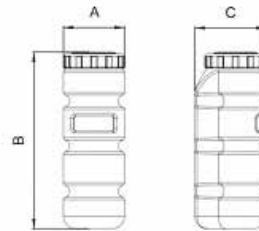

Porta documentos

Ref. Trapaco	Descripción	Ancho A (mm)	Fondo B (mm)	Ancho C (mm)
80.535715001	cilíndrico	120	340	140