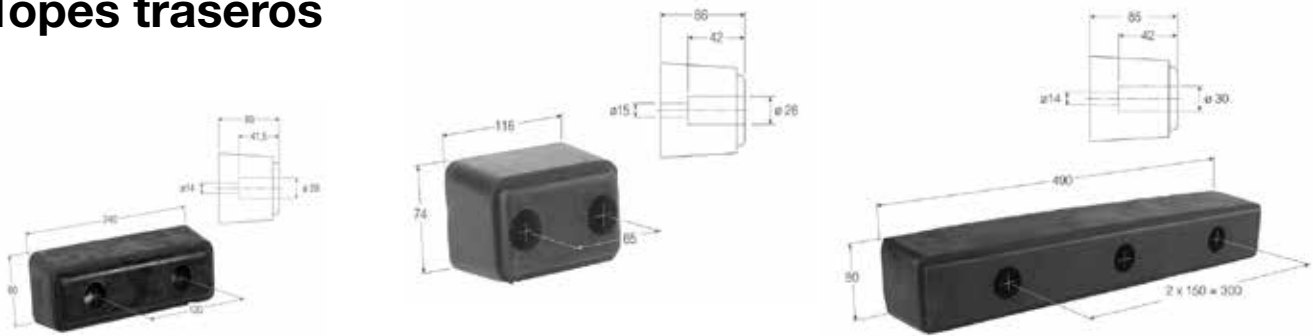

Topes traseros

Ref. Trapaco	Descripción	A	B	C	H	D	taladros
10.396000	Taco Paragolpes	116	74	86	42	D15/D26	65
10.396001	Taco Paragolpes	199	80	79	38	D13/D28	89
10.396002	Taco Paragolpes	240	80	89	41,5	D14/D29	120
10.396003	Taco Paragolpes	345	98	103	74	D14/D29,5	200
10.396004	Taco Paragolpes	490	80	85	42	D14/D30	2 x 150

Ref. Trapaco	Descripción	Largo	Diámetro EXT	Diámetro INT
10.394901	Rodillo de Goma	79	100	27
10.394902	Rodillo de Goma	130	100	27