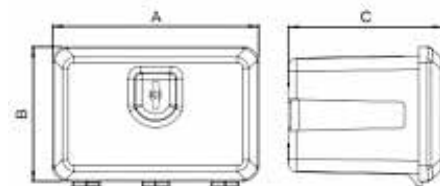

TIRAIPACO

Cajón inyección sin montar