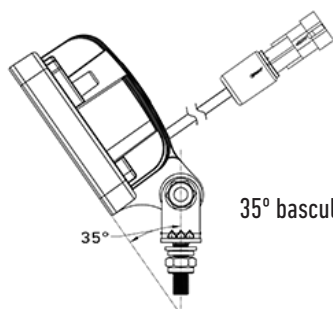

Mais poderoso do que qualquer outra coisa!

Luz de ré de ERMAX

Com a nova série de luzes de trabalho, que também são aprovadas como luzes de ré, a Ermax oferece a luz de ré mais forte do mercado, com 1.800 lúmens efetivos.

- Conexão com
- extremidade aberta
 - tomada Super Seal
 - tomada alemã DT2

- Conexão com
- tomada Super Seal
 - com suporte e botão liga / desliga embutido

Suas vantagens

- Intensidade da luz de última geração
- Lentes resistentes a impacto em policarbonato garantem uma vida útil longa
- A alta derivação de calor garante montagem flexível por meio de tamanho compacto
- Montagem segura devido a discos fortes e flexíveis no suporte de montagem