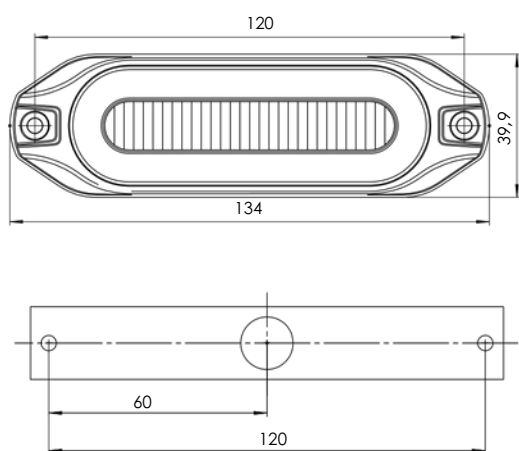

Membro do Grupo BPW

LUZ DE AVISO LED

- Com luz de posição integrada

ERMAX[®]

Luzes LED de aviso com luz de posição

- Design compacto e robusto
- 10 padrões de flash - cor âmbar
- Homologado para montagem horizontal
- Homologado de acordo com a norma ECE R65 Classe 2

Descrição

Lente: Policarbonato
 Caixa: Alumínio
 Cor do Flash: Branco/âmbar/vermelho
 Padrão do Flash: 10
 Montagem: Parafuso Ø4 mm
 Temperatura de funcionamento: -40°C - +60°C
 Classificação IP: IP69K

As instruções de instalação podem ser encontradas em www.ermax.dk

3 ANOS DE GARANTÍA

Tensão	Cor	Comprimento do cabo	Conexão	Consumo	Dimensões L x H x D	Distância entre parafusos	Fonte de luz	Pos	Artigo No.
12/24V	Branco	300 mm	Open-end	9W	134 x 40 x 12 mm	120 mm	6 x LED	1	098 286 230
12/24V	Âmbar	300 mm	Open-end	9W	134 x 40 x 12 mm	120 mm	3 x LED	2	098 286 220
12/24V	Vermelho	300 mm	Open-end	9W	134 x 40 x 12 mm	120 mm	6 x LED	3	098 286 200