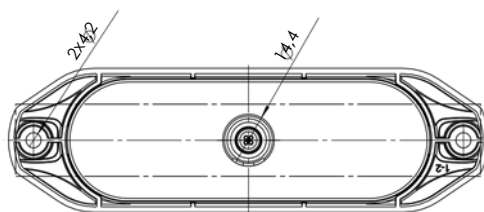

Membro do Grupo BPW

LUZ DE AVISO LED

- Com luz de posição integrada

ERMAX[®]

Luzes LED de aviso com luz de posição

- Design compacto e robusto
- 10 padrões de flash - cor âmbar
- Homologado para montagem horizontal
- Homologado de acordo com a norma ECE R65 Classe 2

Descrição

Lente: Policarbonato
 Caixa: Alumínio
 Cor do Flash: Branco/âmbar/vermelho
 Padrão do Flash: 10
 Montagem: Parafuso Ø4 mm
 Temperatura de funcionamento: -40°C - +60°C
 Classificação IP: IP69K

As instruções de instalação podem ser encontradas em www.ermax.dk

3 ANOS DE GARANTÍA

Tensão	Cor	Comprimento do cabo	Conexão	Consumo	Dimensões L x H x D	Distância entre parafusos	Fonte de luz	Pos	Artigo No.
12/24V	Branco	300 mm	Open-end	9W	134 x 40 x 12 mm	120 mm	6 x LED	1	098 286 230
12/24V	Âmbar	300 mm	Open-end	9W	134 x 40 x 12 mm	120 mm	3 x LED	2	098 286 220
12/24V	Vermelho	300 mm	Open-end	9W	134 x 40 x 12 mm	120 mm	6 x LED	3	098 286 200