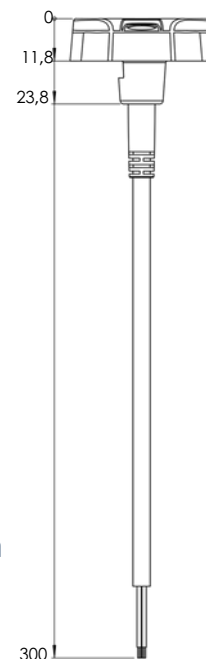

Membro do Grupo BPW

LUZ DE AVISO LED

- Com luz de posição integrada

ERMAX[®]

Luzes LED de aviso com luz de posição

- Design compacto e robusto
- 10 padrões de flash - cor âmbar
- Homologado para montagem horizontal
- Homologado de acordo com a norma ECE R65 Classe 2

Descrição

Lente: Policarbonato
 Caixa: Alumínio
 Cor do Flash: Branco/âmbar/vermelho
 Padrão do Flash: 10
 Montagem: Parafuso Ø4 mm
 Temperatura de funcionamento: -40°C - +60°C
 Classificação IP: IP69K

As instruções de instalação podem ser encontradas em www.ermax.dk

3 ANOS DE GARANTÍA

Tensão	Cor	Comprimento do cabo	Conexão	Consumo	Dimensões L x H x D	Distância entre parafusos	Fonte de luz	Pos	Artigo No.
12/24V	Branco	300 mm	Open-end	9W	134 x 40 x 12 mm	120 mm	6 x LED	1	098 286 230
12/24V	Âmbar	300 mm	Open-end	9W	134 x 40 x 12 mm	120 mm	3 x LED	2	098 286 220
12/24V	Vermelho	300 mm	Open-end	9W	134 x 40 x 12 mm	120 mm	6 x LED	3	098 286 200