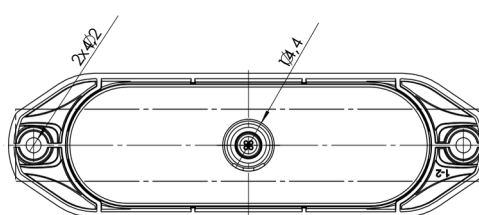

Miembro del Grupo BPW

LUZ DE ADVERTENCIA LED

- Con luz de posición integrada

CERMAX[®]

Luces LED de advertencia con luz de posición

- ❓ Diseño compacto y robusto
- ❓ Homologado para montaje horizontal
- ❓ 10 patrones de flash-color ámbar
- ❓ Homologadas según ECE R65 Clase 2

Descripción

Lente: Policarbonato
 Carcasa: Aluminio
 Color del Flash: Blanco/ámbar/rojo
 Patrón del Flash: 10
 Montaje: Tornillo Ø4 mm
 Temperatura de funcionamiento: -40°C - +60°C
 Clasificación IP: IP69K

Las instrucciones de instalación se pueden encontrar en www.ermax.dk

3 AÑOS DE GARANTÍA

Voltaje	Color	Longitud del cable	Conexión	Consumo	Dimensiones L x H x D	Distancia entre tornillos	Fuente de luz	Pos	Artículo No.
12/24V	Blanco	300 mm	Open-end	9W	134 x 40 x 12 mm	120 mm	6 x LED	1	098 286 230
12/24V	Ámbar	300 mm	Open-end	9W	134 x 40 x 12 mm	120 mm	3 x LED	2	098 286 220
12/24V	Rojo	300 mm	Open-end	9W	134 x 40 x 12 mm	120 mm	6 x LED	3	098 286 200