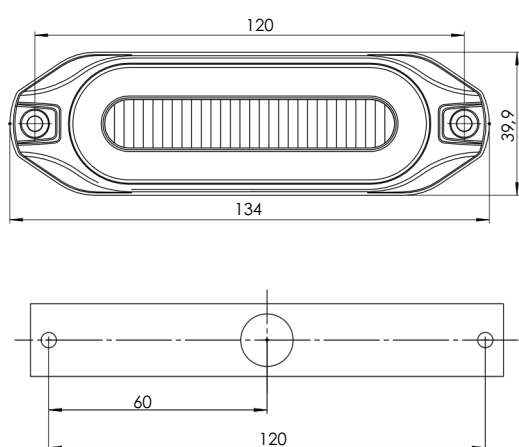

Miembro del Grupo BPW

LUZ DE ADVERTENCIA LED

- Con luz de posición integrada

CERMAX[®]

Luces LED de advertencia con luz de posición

- ❓ Diseño compacto y robusto
- ❓ Homologado para montaje horizontal
- ❓ 10 patrones de flash-color ámbar
- ❓ Homologadas según ECE R65 Clase 2

Descripción

Lente: Policarbonato
 Carcasa: Aluminio
 Color del Flash: Blanco/ámbar/rojo
 Patrón del Flash: 10
 Montaje: Tornillo Ø4 mm
 Temperatura de funcionamiento: -40°C - +60°C
 Clasificación IP: IP69K

Las instrucciones de instalación se pueden encontrar en www.ermax.dk

3 AÑOS DE GARANTÍA

Voltaje	Color	Longitud del cable	Conexión	Consumo	Dimensiones L x H x D	Distancia entre tornillos	Fuente de luz	Pos	Artículo No.
12/24V	Blanco	300 mm	Open-end	9W	134 x 40 x 12 mm	120 mm	6 x LED	1	098 286 230
12/24V	Ámbar	300 mm	Open-end	9W	134 x 40 x 12 mm	120 mm	3 x LED	2	098 286 220
12/24V	Rojo	300 mm	Open-end	9W	134 x 40 x 12 mm	120 mm	6 x LED	3	098 286 200