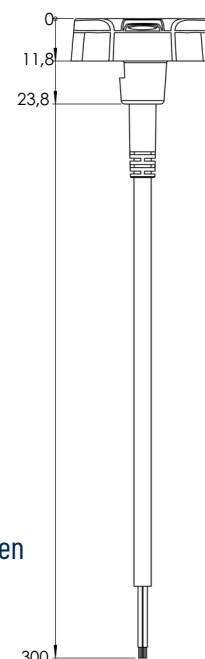

Miembro del Grupo BPW

LUZ DE ADVERTENCIA LED

- Con luz de posición integrada

CERMAX[®]

Luces LED de advertencia con luz de posición

- ❓ Diseño compacto y robusto
- ❓ Homologado para montaje horizontal
- ❓ 10 patrones de flash-color ámbar
- ❓ Homologadas según ECE R65 Clase 2

Descripción

Lente: Policarbonato
 Carcasa: Aluminio
 Color del Flash: Blanco/ámbar/rojo
 Patrón del Flash: 10
 Montaje: Tornillo Ø4 mm
 Temperatura de funcionamiento: -40°C - +60°C
 Clasificación IP: IP69K

Las instrucciones de instalación se pueden encontrar en www.ermax.dk

3 AÑOS DE GARANTÍA

Voltaje	Color	Longitud del cable	Conexión	Consumo	Dimensiones L x H x D	Distancia entre tornillos	Fuente de luz	Pos	Artículo No.
12/24V	Blanco	300 mm	Open-end	9W	134 x 40 x 12 mm	120 mm	6 x LED	1	098 286 230
12/24V	Ámbar	300 mm	Open-end	9W	134 x 40 x 12 mm	120 mm	3 x LED	2	098 286 220
12/24V	Rojo	300 mm	Open-end	9W	134 x 40 x 12 mm	120 mm	6 x LED	3	098 286 200