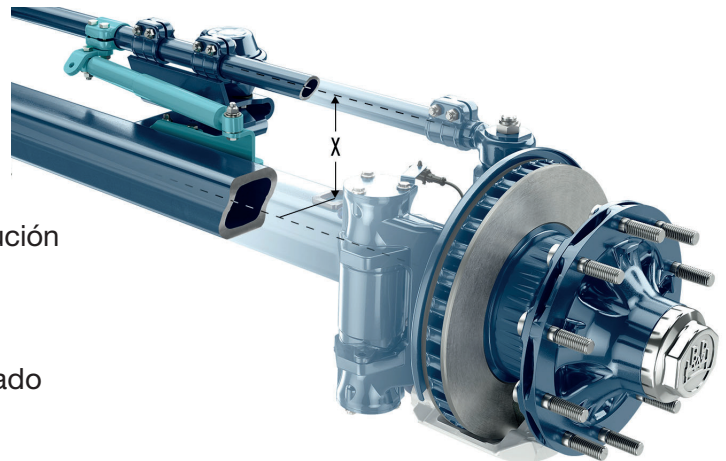

Sus beneficios son:

- Amortiguador direccional robusto hasta un ángulo de giro de 23°
- Montaje sencillo y rápido mediante una solución de rosca y una abrazadera de dos piezas
- Reequipable: los ejes existentes pueden re-equiparse fácilmente con los nuevos kits
- Larga vida útil gracias a un diseño optimizado

Kits con amortiguador direccional 02.3732.12.00 (Ø 45 mm)						
Referencia BPW	Plano	Freno	Suspensión	Ángulo giro máx.	Caña eje	X (mm)
05.872.00.69.0	04.00.568314	Tambor	hacia arriba	23°	<input type="checkbox"/> 120	110
	04.00.568461	Tambor	hacia arriba	20°	<input type="checkbox"/> 150	110
	04.00.568302	Disco	hacia arriba	20°	<input type="checkbox"/> 120	171
	04.00.568357	Disco	hacia arriba	23°	<input type="checkbox"/> 120	186
05.872.00.70.0	04.00.568410	Tambor	hacia abajo	20°	<input type="checkbox"/> 150	38,5
	04.00.568320	Disco	hacia arriba	12°	<input type="checkbox"/> 120	35
	04.00.568335	Disco	hacia abajo	23°	<input type="checkbox"/> 120	35
		Tambor	hacia arriba	23°	<input type="checkbox"/> 120	74,5
05.872.00.71.0	04.00.568001	Tambor	hacia abajo	23°	<input type="checkbox"/> 120	38,5
	04.00.568585	Disco	hacia abajo	23°	<input type="checkbox"/> 120	50

Se recomienda el uso del amortiguador direccional para las siguientes aplicaciones:

- Si la relación de ejes rígidos a eje autodireccional es 1:1 (2:2)
- Si se utiliza un elevador de eje en una unidad de tres ejes
- Cuando se conecta el alojamiento del perno de dirección a un sistema de lubricación centralizado
- En vehículos con centros de gravedad elevados y distancias entre ejes más largas